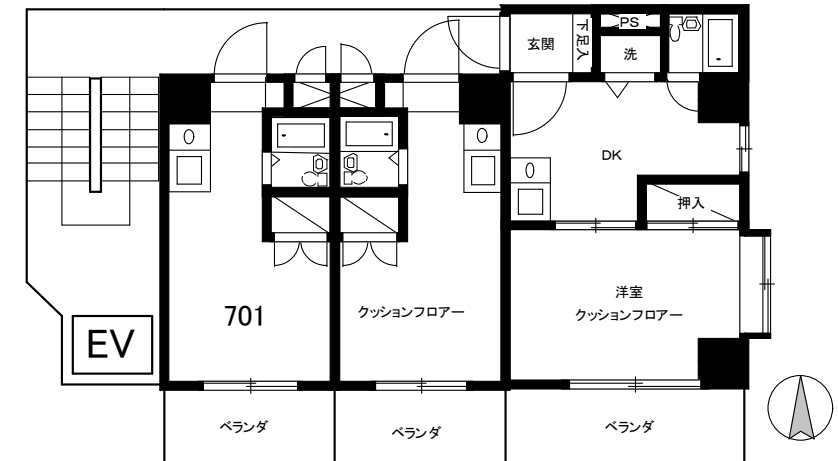

ララ・イタバシ

1. ●交通/都営三田線板橋本町駅徒歩3分
   - ●所在/板橋区本町39
   - ●専有/16.53㎡(5.坪)
   - ●構造/鉄骨鉄筋コンクリート造9階建7階部分
   - ●間取/1R
   - ●築年/1987年4月
   - ●管理費等/5,000円/月
   - ●入居/即入居
   - ●敷/2ヶ月 ●礼/2ヶ月
2. <専任*>