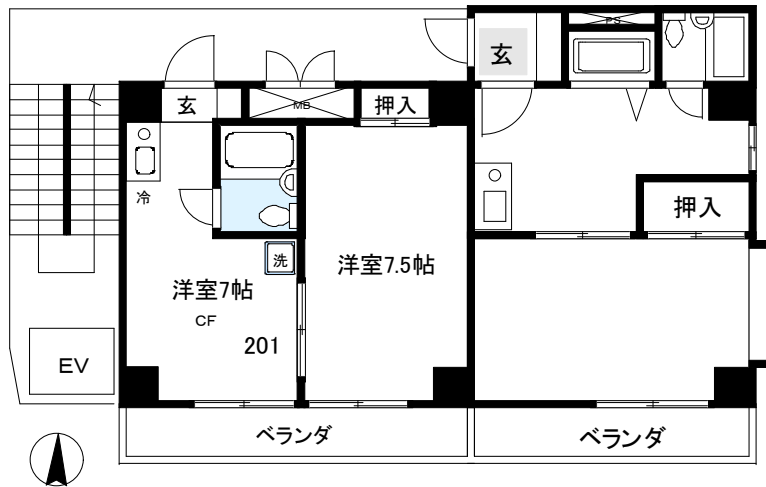

### ララ・イタバシ

- 交通/都営三田線板橋本町駅徒歩3分
  - 所在/板橋区本町39
  - 専有/33.06㎡(10.坪)
  - 構造/鉄骨鉄筋コンクリート造9階建2階部分
  - 間取/1DK
  - 築年/1987年4月
  - 管理費等/5,000円/月
  - 入居/即入居
  - 敷/2ヶ月 ●礼/2ヶ月
  - 損保/損保要 ¥15,000(2年)
- <専任\*>

### ララ・イタバシ

- 交通/都営三田線板橋本町駅徒歩3分
  - 所在/板橋区本町39
  - 専有/16.53㎡(5.坪)
  - 構造/鉄骨鉄筋コンクリート造9階建7階部分
  - 間取/1R
  - 築年/1987年4月
  - 管理費等/5,000円/月
  - 入居/即入居
  - 敷/2ヶ月 ●礼/2ヶ月
- <専任\*>

図面と現況が異なる場合は現況を優先とします。

東京都知事免許(6)第47253号